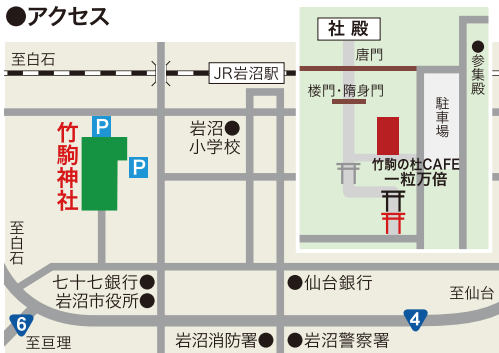

アクセス

日本三稲荷竹駒神社
岩沼市稲荷町1-1 TEL.0223-22-2101
第1駐車場、第2駐車場あり(無料)

株式会社 ハナミズキ音楽事務所

仙台市青葉区通町1-7-24-2801
TEL.070-2644-6015 FAX.022-728-5045
E-Mail: hanamizuki@ac.cyberhome.ne.jp

ハナミズキ音楽事務所

検索

ヴァイオリン倶楽部

岩沼 仙台 気仙沼 山形